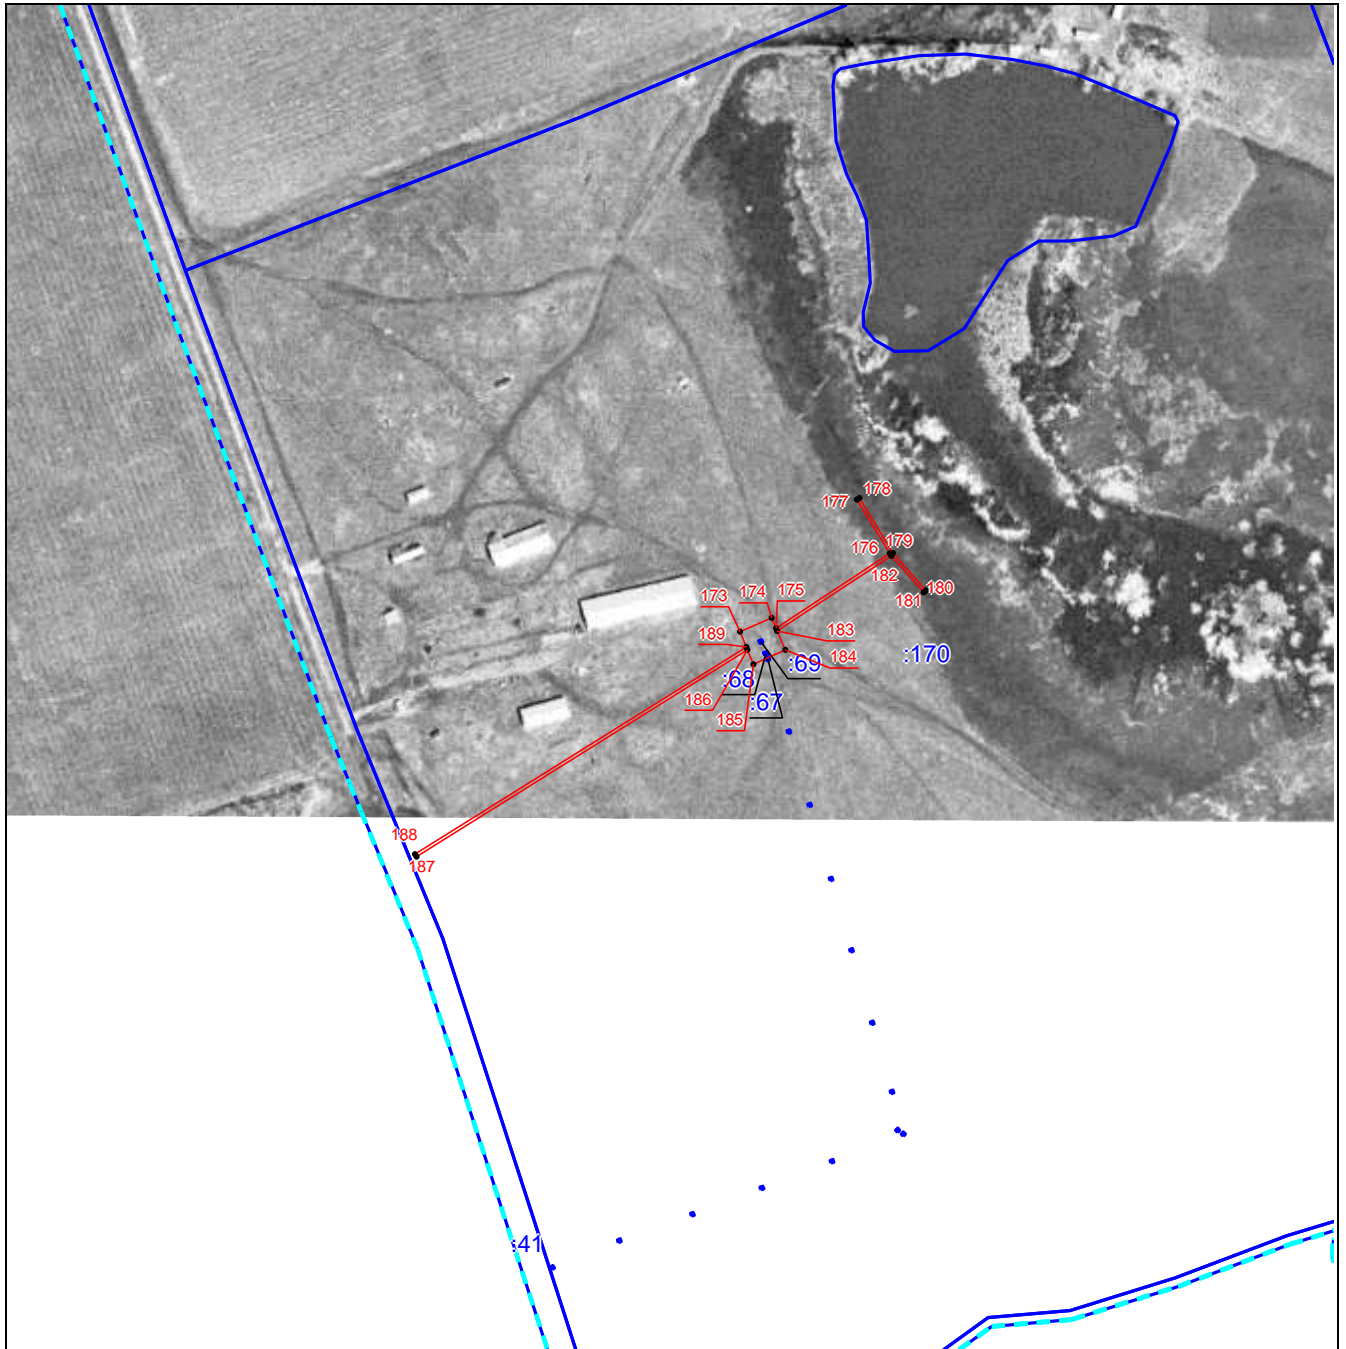

Выносной лист №4

Масштаб 1:5000

Используемые условные знаки и обозначения приведены на отдельной странице в конце раздела.