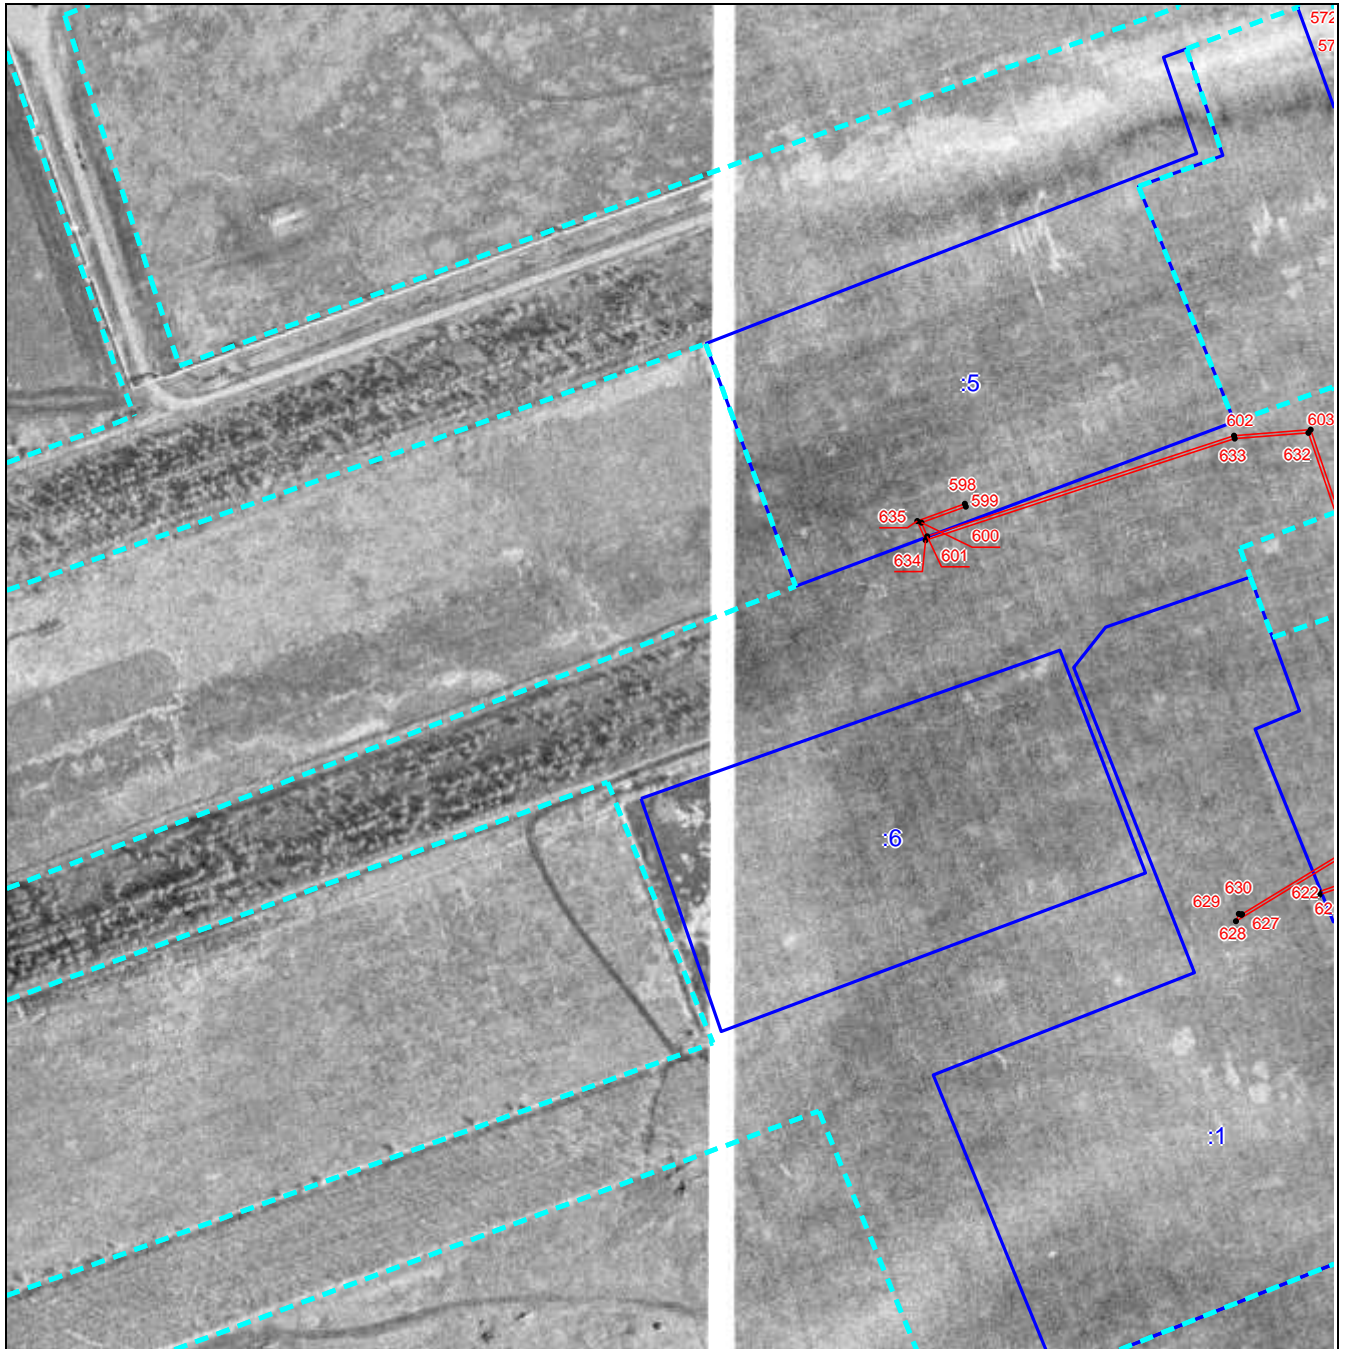

Выносной лист №6

Масштаб 1:5000

Используемые условные знаки и обозначения приведены на отдельной странице в конце раздела.