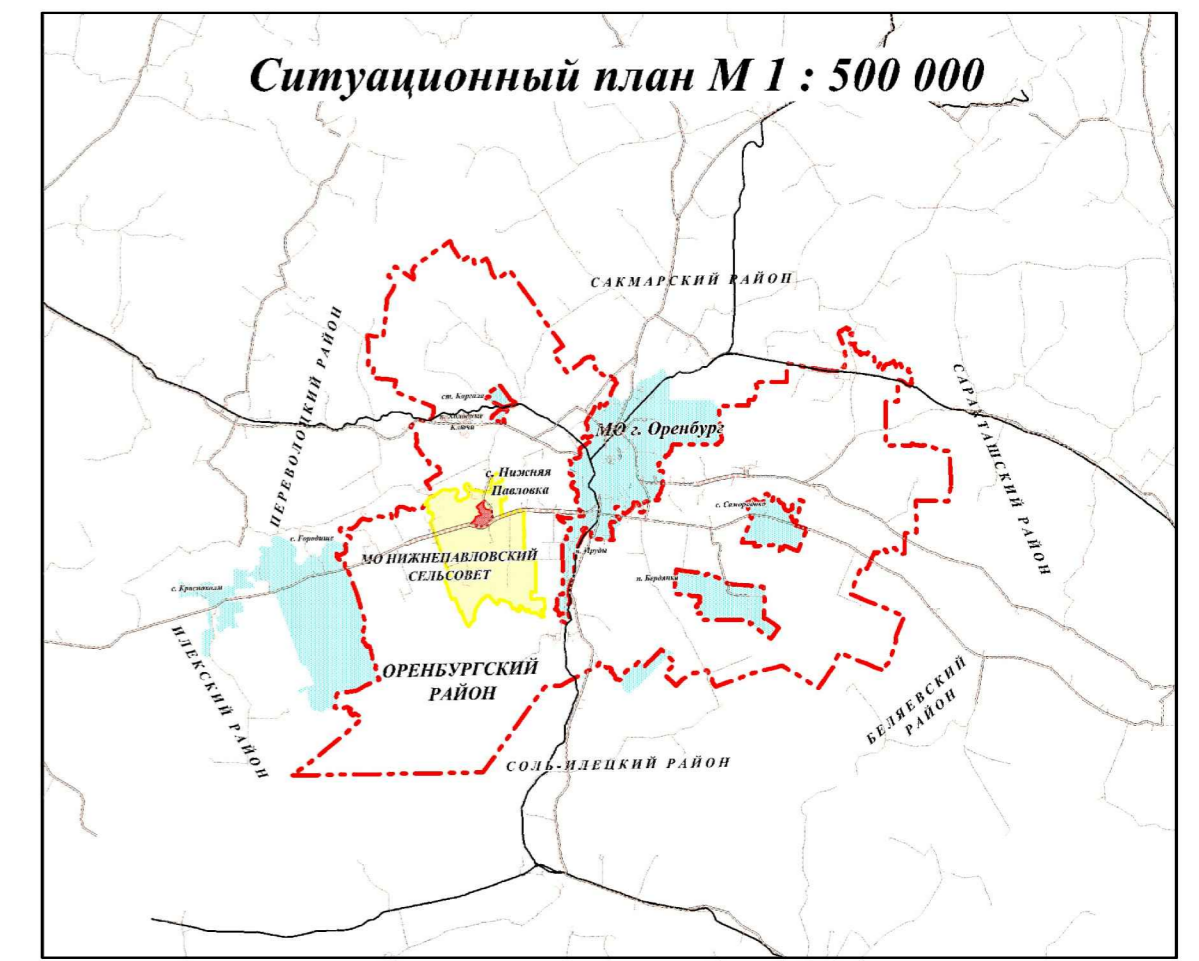

Внесение изменений в Генеральный план  
муниципального образования сельское поселение Нижнепавловский сельсовет  
Оренбургского района Оренбургской области  
Основная часть  
Карта границ населенных пунктов М 1:20 000

Условные обозначения:

- | Цифры                          | Символ | Наименование объекта                                           |
|--------------------------------|--------|----------------------------------------------------------------|
| <b>Территориальные границы</b> |        |                                                                |
|                                |        | муниципального образования ОРЕНБУРГСКИЙ РАЙОН                  |
|                                |        | СЕЛЬСКОГО ПОСЕЛЕНИЯ                                            |
|                                |        | НАСЕЛЕННОГО ПУНКТА                                             |
|                                |        | ПОВОРОТЫ И ПЕРЕХОДНЫЕ ТОЧКИ ГРАНИЦ                             |
| 55                             |        | НОМЕРА ПОВОРОТОВ И ПЕРЕХОДНЫХ ТОЧЕК ГРАНИЦ СЕЛЬСКОГО ПОСЕЛЕНИЯ |
| 55                             |        | НОМЕРА ПОВОРОТОВ И ПЕРЕХОДНЫХ ТОЧЕК ГРАНИЦ НАСЕЛЕННОГО ПУНКТА  |

с. Нижняя Павловка

Внесение изменений в Генеральный план муниципального образования Нижнепавловский сельсовет Оренбургского района Оренбургской области		Лист	1	7
Основная часть		Дата	15.05.2015	000 "РКЦ"
Ситуационный план М 1:500 000	Карта границ населенных пунктов М 1:20 000	Дата	15.05.2015	